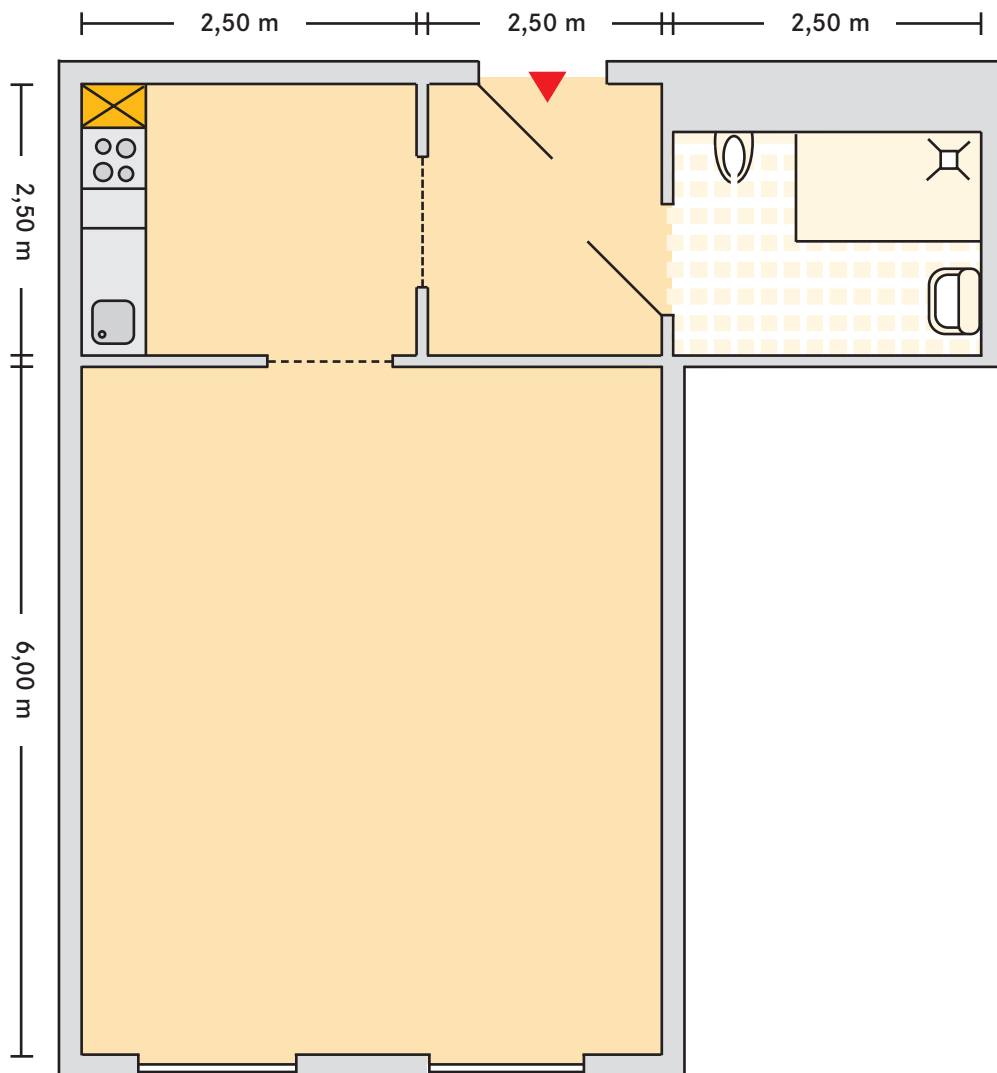

1 Zimmer Appartement mit Bad ca. 47 m²

Mustergrundriss eines 1 Zimmer-Appartements. Die Appartementgrößen und Maßangaben variieren.