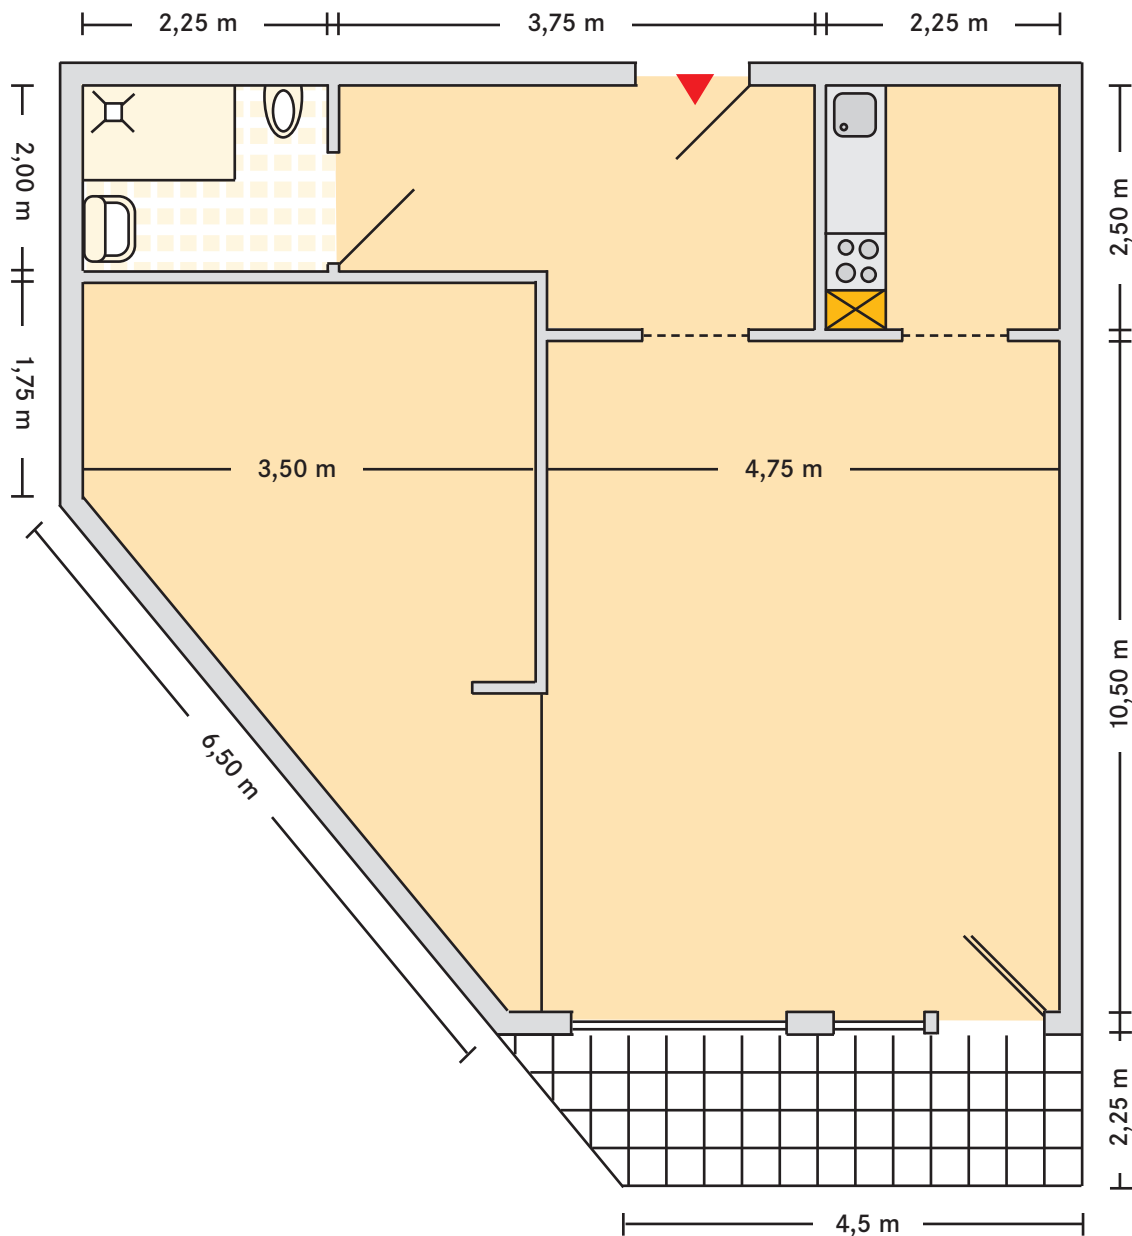

2 Zimmer Appartement mit Bad und Balkon ca. 77,5 m²

Mustergrundriss eines 2 Zimmer-Appartements. Die Appartementgrößen und Maßangaben variieren. In der Gesamt-Quadratmeterangabe wurde der Balkon voll mit eingerechnet.