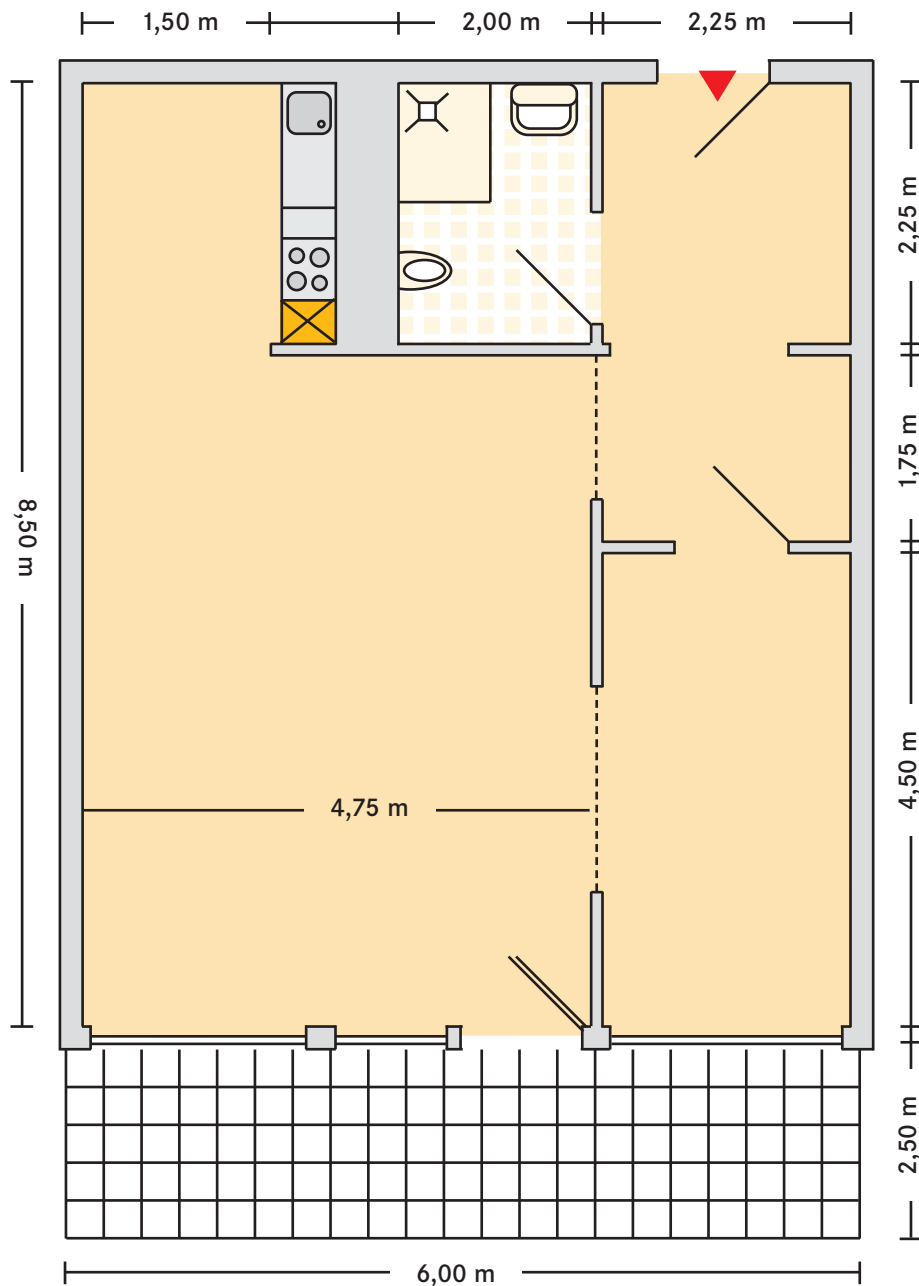

## 2 Zimmer Appartement mit Bad und Balkon ca. 65 m<sup>2</sup>

Mustergrundriss eines 2 Zimmer-Appartements. Die Appartementgrößen und Maßangaben variieren. In der Gesamt-Quadratmeterangabe wurde der Balkon voll mit eingerechnet.